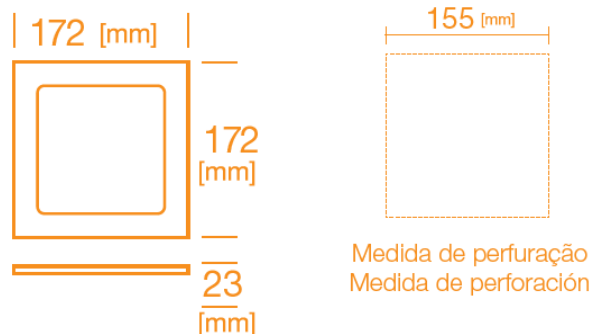

Aplicação

Ambientes
Residenciais

Corredor

Loja

Quarto

Sala

Ficha técnica do produto

Potência nominal	12W
Equivalência	15W – (1x CFLi de 30W)
Tensão nominal	100-240V
Fluxo luminoso	950lm
Eficiência em lm/W	80lm/W
Temperatura de cor	3000K, 4000K, 6500K
Índice de Reprodução de cor (IRC)	>80
Fator de Potência	0.5
Ângulo de Abertura	120°+/-5°
Vida útil	30.000h
Dimerizável	Não
Grau de Proteção	IP20
Temperatura mínima e máxima de trabalho	-10~... + 40°C
Temperatura mínima e máxima de armazenagem	-20~... + 70°C
Garantia	3 anos

Desenho técnico

REDONDA

QUADRADA

Dados logísticos

Código SAP	Descrição	EAN 10	EAN 40	Peso líquido do produto (g)
7014187	LEDVANCE INSERT 12W/830 QUADRADO BIV	4058075055810	4058075055827	253.6
7014188	LEDVANCE INSERT 12W/840 QUADRADO BIV	4058075055834	4058075055841	253.6
7014189	LEDVANCE INSERT 12W/865 QUADRADO BIV	4058075055858	4058075055865	253.6
7014190	LEDVANCE INSERT 12W/830 REDONDO BIV	4058075055872	4058075055889	223.3
7014191	LEDVANCE INSERT 12W/840 REDONDO BIV	4058075055896	4058075055902	223.3
7014192	LEDVANCE INSERT 12W/865 REDONDO BIV	4058075055919	4058075055926	253.6

Código SAP	Dimensional EAN10 (mm)	Peso EAN 10(g)	Dimensional EAN40 (mm)	Peso EAN 40 (g)	Quantidade por caixa
7014187	177x212x47	480	476x192x226	3600	10
7014188	177x212x47	480	476x192x226	3600	10
7014189	177x212x47	480	476x192x226	3600	10
7014190	177x177x47	480	476x192x191	3160	10
7014191	177x177x47	690	476x192x191	3160	10
7014192	177x177x47	690	476x192x191	3160	10