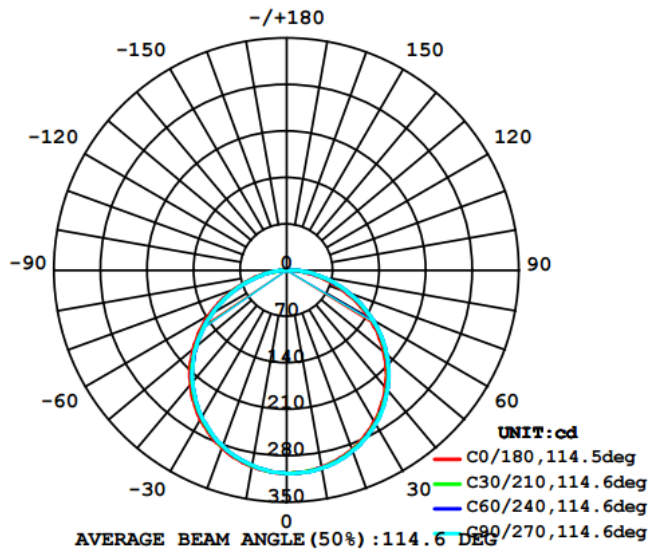

Aplicação

Ambientes
Residenciais

Corredor

Loja

Quarto

Sala

Ficha técnica do produto

Potência nominal	12W
Equivalência	15W – (1x CFLi de 30W)
Tensão nominal	100-240V
Fluxo luminoso	950lm
Eficiência em lm/W	80lm/W
Temperatura de cor	3000K, 4000K, 6500K
Índice de Reprodução de cor (IRC)	>80
Fator de Potência	0.5
Ângulo de Abertura	120°+/-5°
Vida útil	30.000h
Dimerizável	Não
Grau de Proteção	IP20
Temperatura mínima e máxima de trabalho	-10~... + 40°C
Temperatura mínima e máxima de armazenagem	-20~... + 70°C
Garantia	3 anos

Desenho técnico

REDONDA

QUADRADA

Dados logísticos

Código SAP	Descrição	EAN 10	EAN 40	Peso líquido do produto (g)
7014187	LEDVANCE INSERT 12W/830 QUADRADO BIV	4058075055810	4058075055827	253.6
7014188	LEDVANCE INSERT 12W/840 QUADRADO BIV	4058075055834	4058075055841	253.6
7014189	LEDVANCE INSERT 12W/865 QUADRADO BIV	4058075055858	4058075055865	253.6
7014190	LEDVANCE INSERT 12W/830 REDONDO BIV	4058075055872	4058075055889	223.3
7014191	LEDVANCE INSERT 12W/840 REDONDO BIV	4058075055896	4058075055902	223.3
7014192	LEDVANCE INSERT 12W/865 REDONDO BIV	4058075055919	4058075055926	253.6

Código SAP	Dimensional EAN10 (mm)	Peso EAN 10(g)	Dimensional EAN40 (mm)	Peso EAN 40 (g)	Quantidade por caixa
7014187	177x212x47	480	476x192x226	3600	10
7014188	177x212x47	480	476x192x226	3600	10
7014189	177x212x47	480	476x192x226	3600	10
7014190	177x177x47	480	476x192x191	3160	10
7014191	177x177x47	690	476x192x191	3160	10
7014192	177x177x47	690	476x192x191	3160	10

Diagrama Fotométrico

Curva Iluminância-Distância