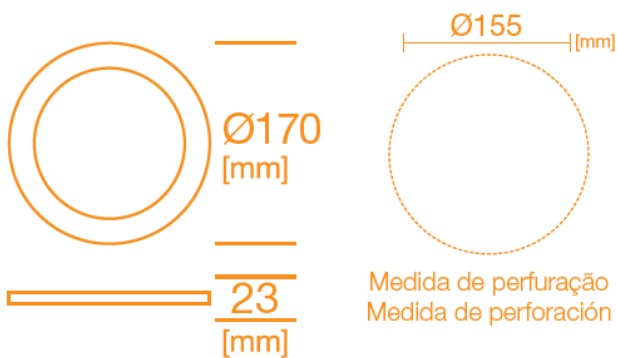

Aplicação

Ambientes
Residenciais

Corredor

Loja

Quarto

Sala

Ficha técnica do produto

Potência nominal	12W
Equivalência	15W – (1x CFLi de 30W)
Tensão nominal	100-240V
Fluxo luminoso	950lm
Eficiência em lm/W	80lm/W
Temperatura de cor	3000K, 4000K, 6500K
Índice de Reprodução de cor (IRC)	>80
Fator de Potência	0.5
Ângulo de Abertura	120°+/-5°
Vida útil	30.000h
Dimerizável	Não
Grau de Proteção	IP20
Temperatura mínima e máxima de trabalho	-10~... + 40°C
Temperatura mínima e máxima de armazenagem	-20~... + 70°C
Garantia	3 anos

Desenho técnico

REDONDA

QUADRADA

Dados logísticos

Código SAP	Descrição	EAN 10	EAN 40	Peso líquido do produto (g)
7014187	LEDVANCE INSERT 12W/830 QUADRADO BIV	4058075055810	4058075055827	253.6
7014188	LEDVANCE INSERT 12W/840 QUADRADO BIV	4058075055834	4058075055841	253.6
7014189	LEDVANCE INSERT 12W/865 QUADRADO BIV	4058075055858	4058075055865	253.6
7014190	LEDVANCE INSERT 12W/830 REDONDO BIV	4058075055872	4058075055889	223.3
7014191	LEDVANCE INSERT 12W/840 REDONDO BIV	4058075055896	4058075055902	223.3
7014192	LEDVANCE INSERT 12W/865 REDONDO BIV	4058075055919	4058075055926	253.6

Código SAP	Dimensional EAN10 (mm)	Peso EAN 10(g)	Dimensional EAN40 (mm)	Peso EAN 40 (g)	Quantidade por caixa
7014187	177x212x47	480	476x192x226	3600	10
7014188	177x212x47	480	476x192x226	3600	10
7014189	177x212x47	480	476x192x226	3600	10
7014190	177x177x47	480	476x192x191	3160	10
7014191	177x177x47	690	476x192x191	3160	10
7014192	177x177x47	690	476x192x191	3160	10